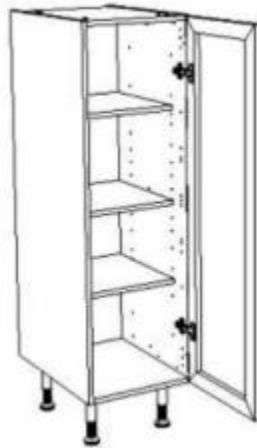

Armoire basse équipée d'une Porte Cadre Aluminium en verre sablé trempé - Largeur 40 cm

Référence : AB/R40AL

Options disponibles :

Caisson : Blanc, Gris Alu, Sable

Ouverture : Charnières à droite, Charnières à gauche

Poignées : 002, 003, 019, 022, 037, 044, 045, 050, 051, 061, 064, 065, 074, 075, 076, 078, 085, 087, 090, 091, 092, 093, 094, 095, 097, 110, 111, 114, 115, 116, 117, 118, PIN 100 pour porte Larg 300, PIN 101 pour porte larg 400, PIN 102 position verticale pour porte Haut 450, PIN 102 pour porte larg 450, PIN 103 pour porte larg 500, PIN 104 pour porte larg 600, PIN 105 Position verticale pour porte Haut 700, PIN 106 pour porte larg 900

Critères associés :

Armoire de cuisine : basse

Descriptif :

Armoire basse de rangement équipée d'une Porte Cadre Aluminium en verre sablé trempé

Hauteur 126,3 - Profondeur 56 cm

1 Porte avec amortisseur Hauteur 125,6 cm -Cadre Aluminium en verre sablé trempé

3 Étagères réglables en mélaminé.

IMPORTANT :

Lors de votre demande de devis, veuillez indiquer le modèle de cuisine de votre choix.

Pour les visualiser :

A partir de notre site en revenant sur le menu principal DISCAC Ou se connecter sur le site du fabricant via le lien