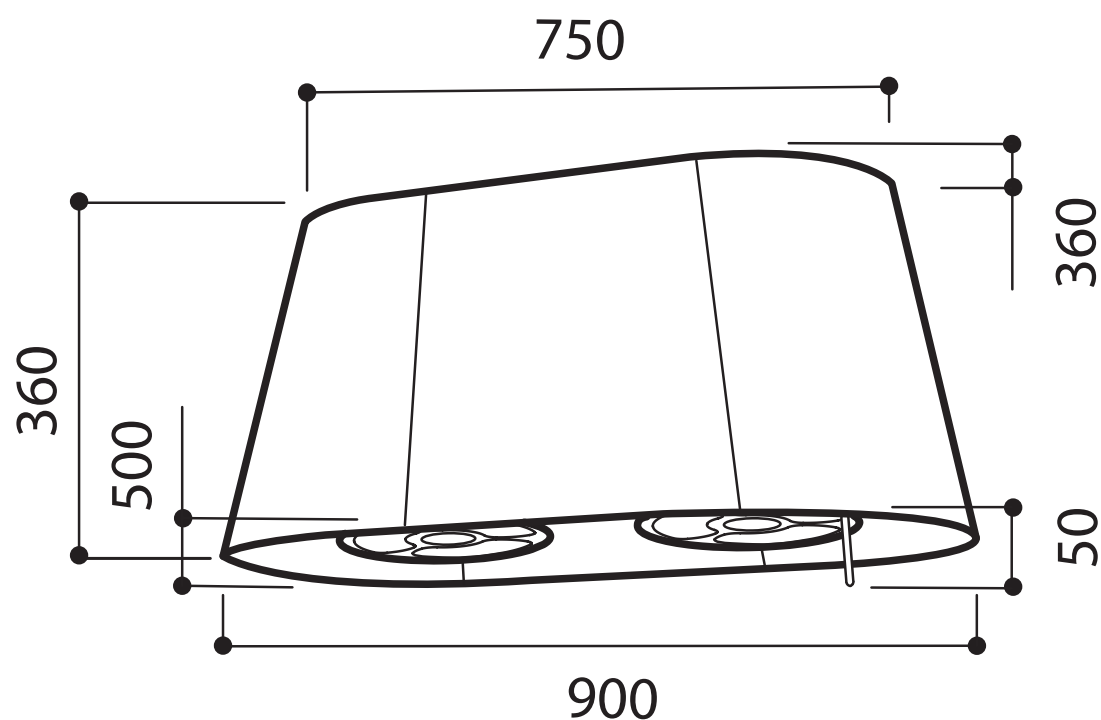

Twin

Réf: 65414590/1

elica
aria nuova

Hottes de cuisine

SCD - 35 rue de la Boisinière
CS 23803 Servon s/Vilaine
35538 Noyal s/Vilaine cedex
Tél. 02 99 00 24 24 - Fax 02 99 00 24 22

luisina
d e s i g n
www.luisina.com